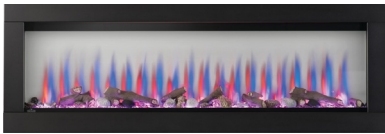

Napoleon Premium Fire elektrische haarden

CLEARION™ ELITE

De Clearion™ Elite elektrische haard is de eerste echte doorkijk elektrische haard. Een Clearion™ Elite elektrische haard combineert innovatieve technologie met bijzondere functionaliteit en creëert een relaxte ambiance in 2 ruimtes.

Vlamkleuren*:

Oranje ● | Blauw ● | Meerkleurig ●

De eerste echte elektrische DOORKIJK haard

- Privacy glas geeft u de mogelijkheid om te kiezen voor een transparant, semi-transparant en enkelzijdige kijk op het vlambeeld wanneer bv. privacy gewenst is.
- Warmtevermogen 1.000 W per zijde (aan beide zijdes 2000 W)
- Separate verwarmingsregeling per zijde
- Vijf verschillende instelbare vlamsnelheden
- Onderverlichting in 15 verschillende kleuren waaronder : oranje, rood,blauw,geel,groen,blauw, paars/rood ,wit/ lila,geel/groen,ijsblauw,oranje/rood,lichtgroen,magenta plus autocycle setting
- Volledige afstandbediening voor beide zijdes
- Drijfhoutdecoratie set (takken en rivierkiezels) inbegrepen. Witte kiezels en zwarte kristallen kunnen als extra accessoire worden besteld.
- Extra omlijstingen leverbaar in zwart