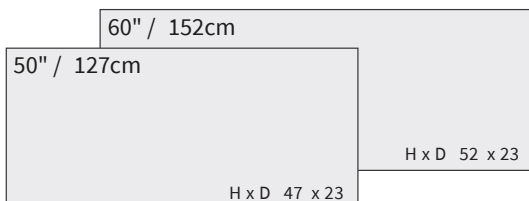

Vlamkleuren*:

Oranje ● | Blauw ● | Meerkleurig ●

De eerste echte elektrische DOORKIJK haard

- Privacy glas geeft u de mogelijkheid om te kiezen voor een transparant, semi-transparant en enkelzijdige kijk op het vlambeeld wanneer bv. privacy gewenst is.
- Warmtevermogen 1.000 W per zijde (aan beide zijdes 2000 W)
- Separate verwarmingsregeling per zijde
- Vijf verschillende instelbare vlamsnelheden
- Onderverlichting in 15 verschillende kleuren waaronder : oranje, rood,blauw,geel,groen,blauw, paars/rood ,wit/ lila,geel/groen,ijsblauw,oranje/rood,lichtgroen,magenta plus autocycle setting
- Volledige afstandbediening voor beide zijdes
- Drijfhoutdecoratie set (takken en rivierkiezels) inbegrepen. Witte kiezels en zwarte kristallen kunnen als extra accessoire worden besteld.
- Extra omlijstingen leverbaar in zwart